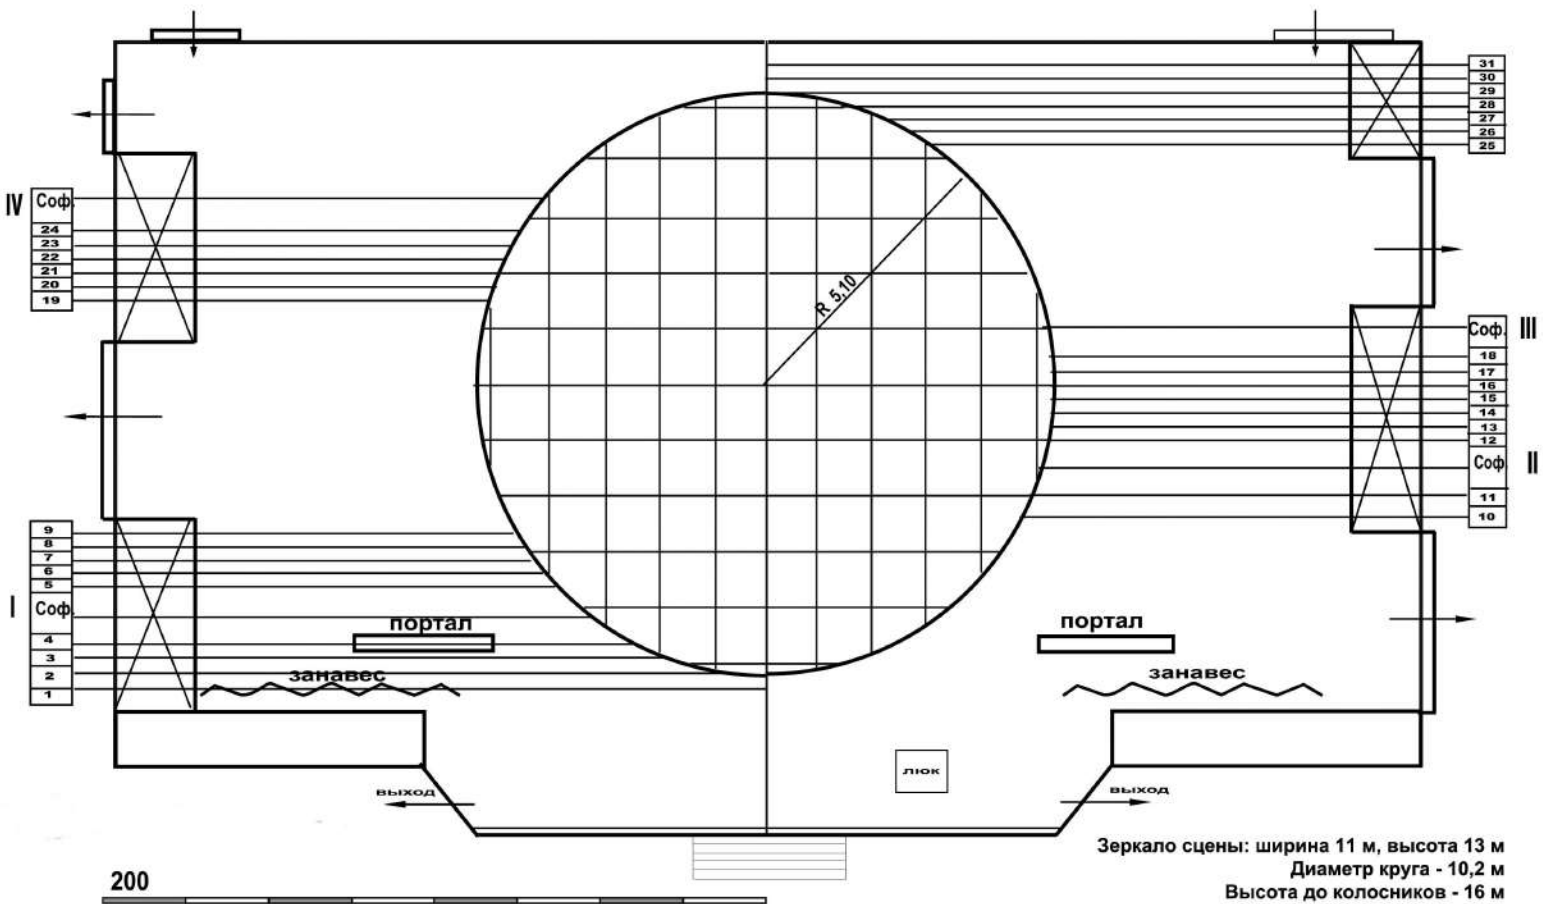

Костромской государственный драматический театр им.А.Н.Островского

Зеркало сцены: ширина 11 м, высота 13 м  
 Диаметр круга - 10,2 м  
 Высота до колосников - 16 м  
 Количество штанкетов - 30 ( ручные )  
 Расстояние до круга - 2,85 м  
 Расстояние между штанкетами - 0,25 м